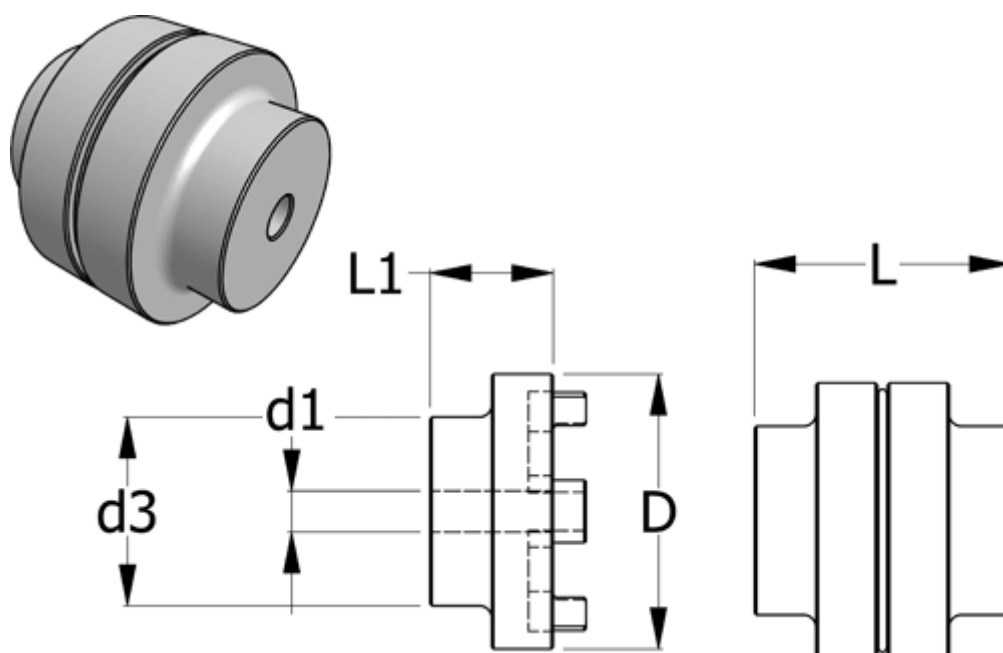

Varenummer: 3301112101  
Beskrivelse: Normex Nav 101 for type E og G str. 112  
Maks. boring 48 mm

## Mål

D	= 112
d1 max	= 48
d3	= 79
L	= 123.5
L1	= 60